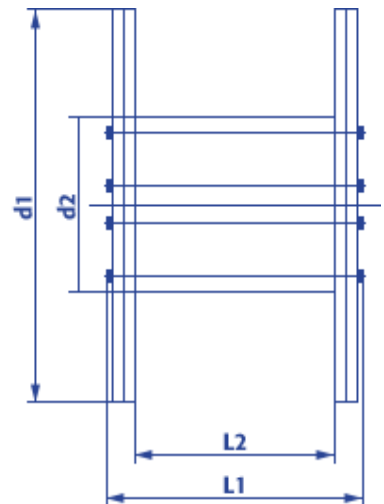

## Produktinformation Standard Holzspule 10140

- Naturbelassenes, umweltfreundliches Holz
- Lange Haltbarkeit
- Hohe Tragfähigkeit
- Ideal für den Einsatz im Freien
- Robust, witterungsbeständig, stabil
- Kostenlose Abholung, Reparatur und Entsorgung

<b>Artikel Nr.:</b>		<b>10140</b>
<b>Typ KTG:</b>		<b>141</b>
<b>Flansch <math>\varnothing</math>:</b>	<b>d1</b>	<b>1.400 mm</b>
<b>Kern <math>\varnothing</math>:</b>	<b>d2</b>	<b>710 mm</b>
<b>Zentralbohrung <math>\varnothing</math>:</b>	<b>d4</b>	<b>90 mm</b>
<b>Breite über alles:</b>	<b>L1</b>	<b>890 mm</b>
<b>Wickelbreite:</b>	<b>L2</b>	<b>670 mm</b>
<b>Spulengewicht ca.:</b>		<b>175 kg</b>
<b>Maximale Tragfähigkeit:</b>		<b>2.000 kg</b>