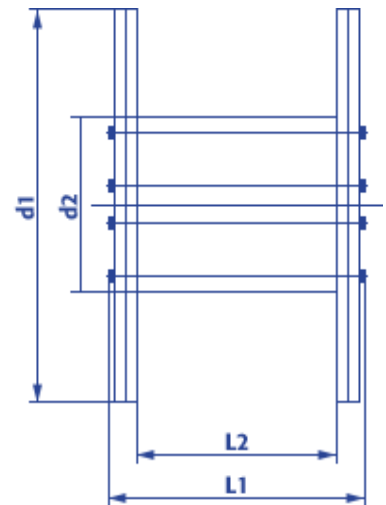

Produktinformation Standard Holzspule 10200

- Naturbelassenes, umweltfreundliches Holz
- Lange Haltbarkeit
- Hohe Tragfähigkeit
- Ideal für den Einsatz im Freien
- Robust, witterungsbeständig, stabil
- Kostenlose Abholung, Reparatur und Entsorgung

Artikel Nr.:		10200
Typ KTG:		201
Flansch \varnothing:	d1	2.000 mm
Kern \varnothing:	d2	1.250 mm
Nabeninnen \varnothing:	d4	125 + 5,5 mm
Breite über alles:	L1	1.350 mm
Wickelbreite:	L2	1.045 mm
Spulengewicht ca.:		550 kg
Maximale Tragfähigkeit:		5.000 kg