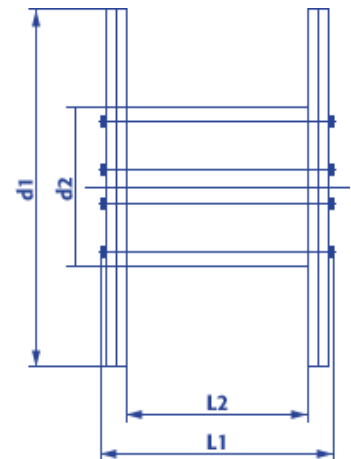

## Produktinformation eisenbereifte Holzspule 20090

- Naturbelassenes, umweltfreundliches Holz
- Lange Haltbarkeit
- Hohe Tragfähigkeit
- Ideal für den Einsatz im Freien
- Robust, witterungsbeständig, stabil
- Sicheres Handling durch glatte Flanschkanten
- Kostenlose Abholung, Reparatur und Entsorgung

<b>Artikel Nr.:</b>		<b>20090</b>
<b>Typ KTG:</b>		<b>098</b>
<b>Flansch <math>\varnothing</math>:</b>	<b>d1</b>	<b>900 mm</b>
<b>Kern <math>\varnothing</math>:</b>	<b>d2</b>	<b>450 mm</b>
<b>Zentralbohrungs <math>\varnothing</math>:</b>	<b>d4</b>	<b>80 mm</b>
<b>Breite über alles:</b>	<b>L1</b>	<b>690 mm</b>
<b>Wickelbreite:</b>	<b>L2</b>	<b>560 mm</b>
<b>Spulengewicht ca.:</b>		<b>51 kg</b>
<b>Maximale Tragfähigkeit:</b>		<b>750 kg</b>