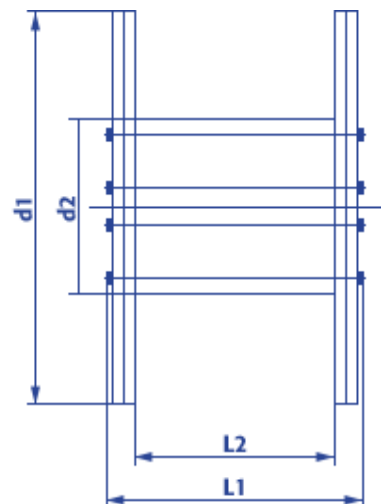

Produktinformation eisenbereifte Holzspule 20120

- Naturbelassenes, umweltfreundliches Holz
- Lange Haltbarkeit
- Hohe Tragfähigkeit
- Ideal für den Einsatz im Freien
- Robust, witterungsbeständig, stabil
- Sicheres Handling durch glatte Flanschanten
- Kostenlose Abholung, Reparatur und Entsorgung

Artikel Nr.:		20120
Typ KTG:		120
Flansch \varnothing:	d1	1.250 mm
Kern \varnothing:	d2	630 mm
Nabeninnen \varnothing:	d4	80 + 4 mm
Breite über alles:	L1	890 mm
Wickelbreite:	L2	670 mm
Spulengewicht ca.:		165 kg
Maximale Tragfähigkeit:		1.700 kg