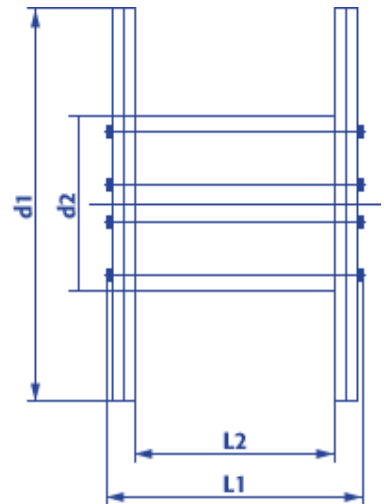

Produktinformation eisenbereifte Holzspule 20208 ohne Schnecke

- Naturbelassenes, umweltfreundliches Holz
- Lange Haltbarkeit
- Hohe Tragfähigkeit
- Ideal für den Einsatz im Freien
- Robust, witterungsbeständig, stabil
- Sicheres Handling durch glatte Flanschkanten
- Kostenlose Abholung, Reparatur und Entsorgung

Artikel Nr.:		20208
Typ KTG:		208
Flansch \varnothing:	d1	2.000 mm
Kern \varnothing:	d2	1.000 mm
Nabeninnen \varnothing:	d4	125 mm
Breite über alles:	L1	1.275 mm
Wickelbreite:	L2	1.060 mm
Spulengewicht ca.:		397 kg
Maximale Tragfähigkeit:		5.000 kg