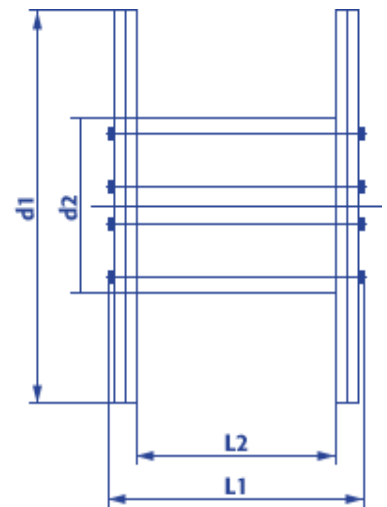

Produktinformation eisenbereifte Holzspule 20250

- Naturbelassenes, umweltfreundliches Holz
- Lange Haltbarkeit
- Hohe Tragfähigkeit
- Ideal für den Einsatz im Freien
- Robust, witterungsbeständig, stabil
- Sicheres Handling durch glatte Flanschanten
- Kostenlose Abholung, Reparatur und Entsorgung

Artikel Nr.:		20250
Typ KTG:		255
Flansch \varnothing:	d1	2.500 mm
Kern \varnothing	d2	1400 mm
Nabeninnen \varnothing:	d4	125 + 5,5 mm
Breite über alles:	L1	1.450 mm
Wickelbreite:	L2	1.140 mm
Spulengewicht ca.:		923 kg
Maximale Tragfähigkeit:		7.500 kg