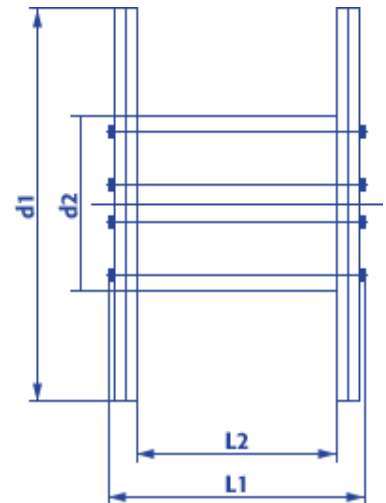

Einwegspule Standard Holz mit Kunststoffkern E078-70HT neutral

Artikel Nr.:		E078-70HT
Flansch \varnothing:	d1	710 mm
Kern \varnothing:	d2	315 mm
Zentralbohrung \varnothing:	d4	85 mm
Breite über alles:	L1	462 mm
Wickelbreite:	L2	390 mm
Spulengewicht ca.:		18 kg
Maximale Tragfähigkeit:		300 kg