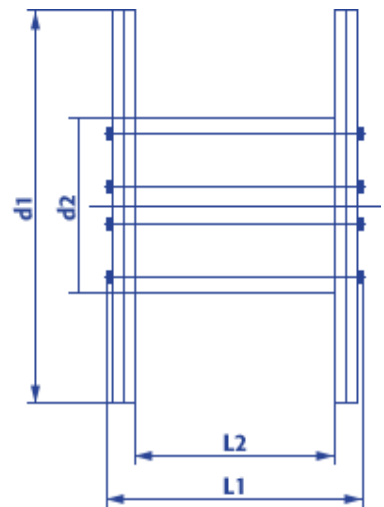

Einwegspule Standard Holz E207-70HT

Artikel Nr.:		E207-70HT
Flansch \varnothing:	d1	2000 mm
Kern \varnothing:	d2	1100 mm
Zentralbohrung \varnothing:	d4	90 mm
Breite über alles:	L1	1066 mm
Wickelbreite:	L2	950 mm
Spulengewicht ca.:		260 kg
Maximale Tragfähigkeit:		4500 kg